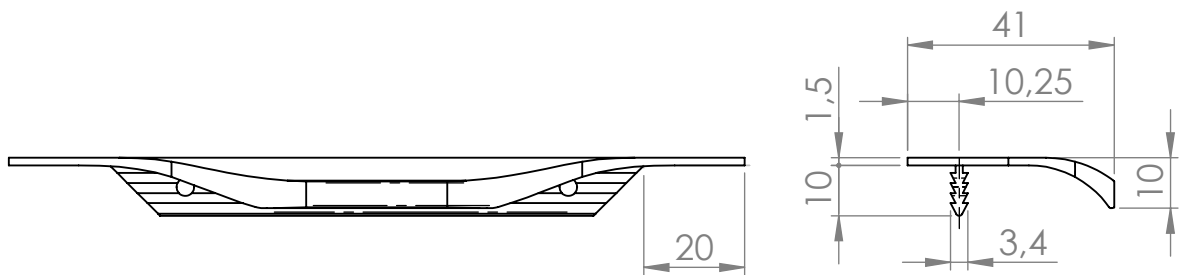

A(mm)	B (mm)
146	28
196	39
246	56
296	74
346	114
396	134
446	154
494	174
546	194
596	214
696	254
796	294
896	334
996	374
1196	409

**TULIP**

MATERIÁL

KRESLIL

DATUM

NÁZEV:

Č. VÝKRESU

Úchytka Sophia

A4

HMOTNOST (g):

MĚŘÍTKO: