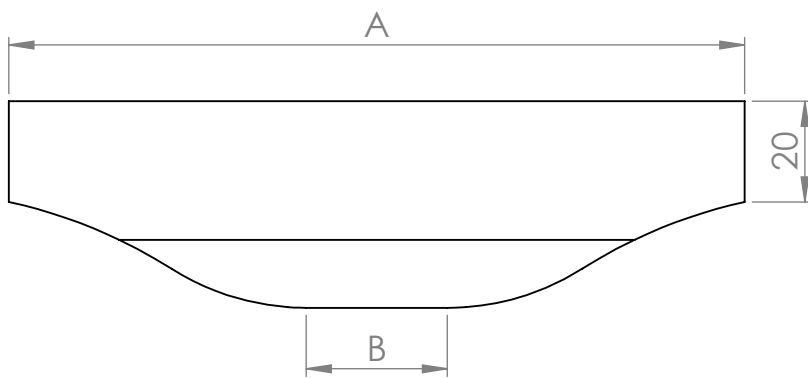

A(mm)	B (mm)
146	28
196	39
246	56
296	74
346	114
396	134
446	154
494	174
546	194
596	214
696	254
796	294
896	334
996	374
1196	409

**TULIP**

MATERIÁL

KRESLIL

DATUM

NÁZEV:

Č. VÝKRESU

Úchytka Sophia

A4

HMOTNOST (g):

MĚŘÍTKO: